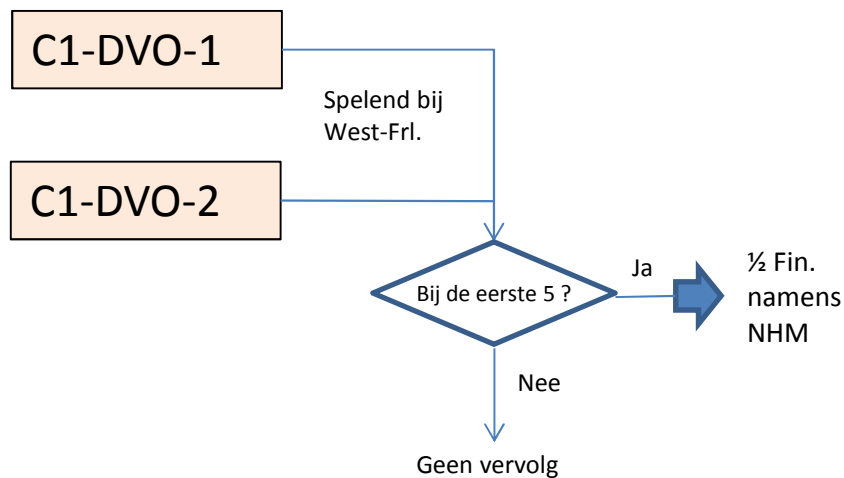

Afvaardiging Gewest voor NHM teams in seizoen 2022-2023

B1a (nr. 1) → ½ Fin.

B1b (nr. 1) → ½ Fin.

C3 (nr. 1) → ½ Fin.

C3 (nr. 2) → ½ Fin.

B2a (nr. 1) → ½ Fin.

B2b (nr. 1) → ½ Fin.

Van de teams, spelend in de C3, die aan de voorwaarden* voldoen om in de **C4** te mogen spelen, kunnen er twee teams afgevaardigd worden naar de **halve finale C4**. Dit zijn de nrs. 3 en 4 in onze C3 competitie. Dit schuift zo nodig* door naar beneden.

C2 NHM (nr. 1) → ½ Fin.

C2 NHM (nr. 2) → ½ Fin.